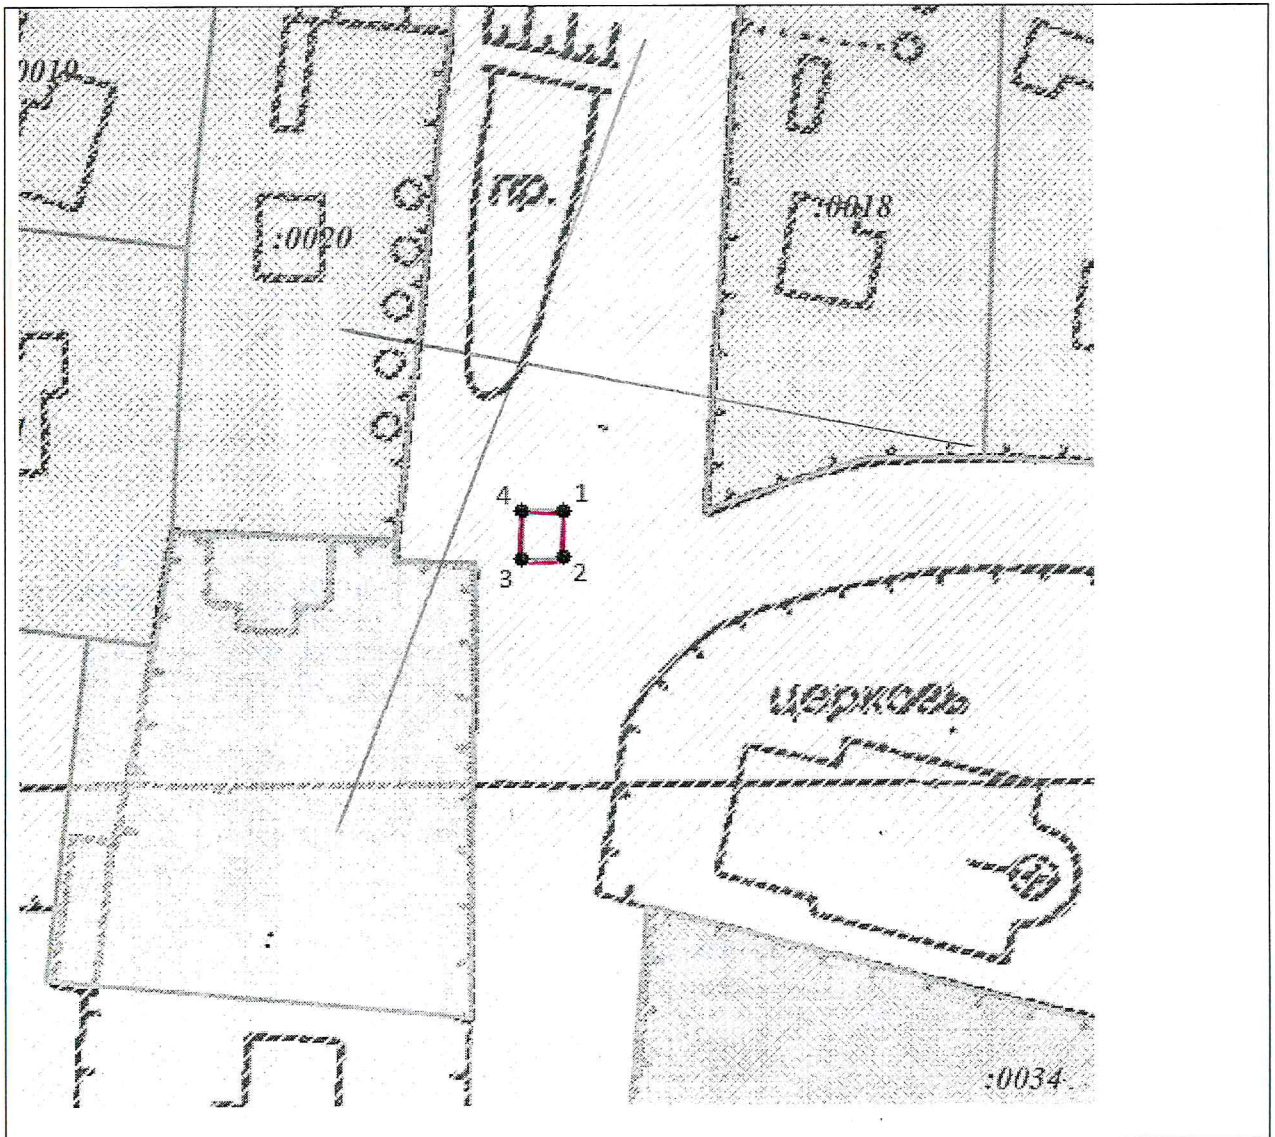

Утверждено:  
постановлением администрации  
сельского поселения  
«Большелуг»  
от \_\_\_\_\_ № \_\_\_\_\_

Схема о предварительном согласовании  
расположения земельного участка  
на кадастровом плане территории

Заявитель:	Администрация сельского поселения «Большелуг»
Кадастровый номер земельного участка	11:06:1701004
Категория земель:	Земли населенных пунктов
Цель использования:	Для размещения контейнеров для мусора
Местоположение:	с.Большелуг, ул.Центральная, рядом с гаражом Панюкова А.М.
Площадь земельного участка:	20кв.м.

Условные обозначения: Масштаб 1: 1000  
- граница земельного участка