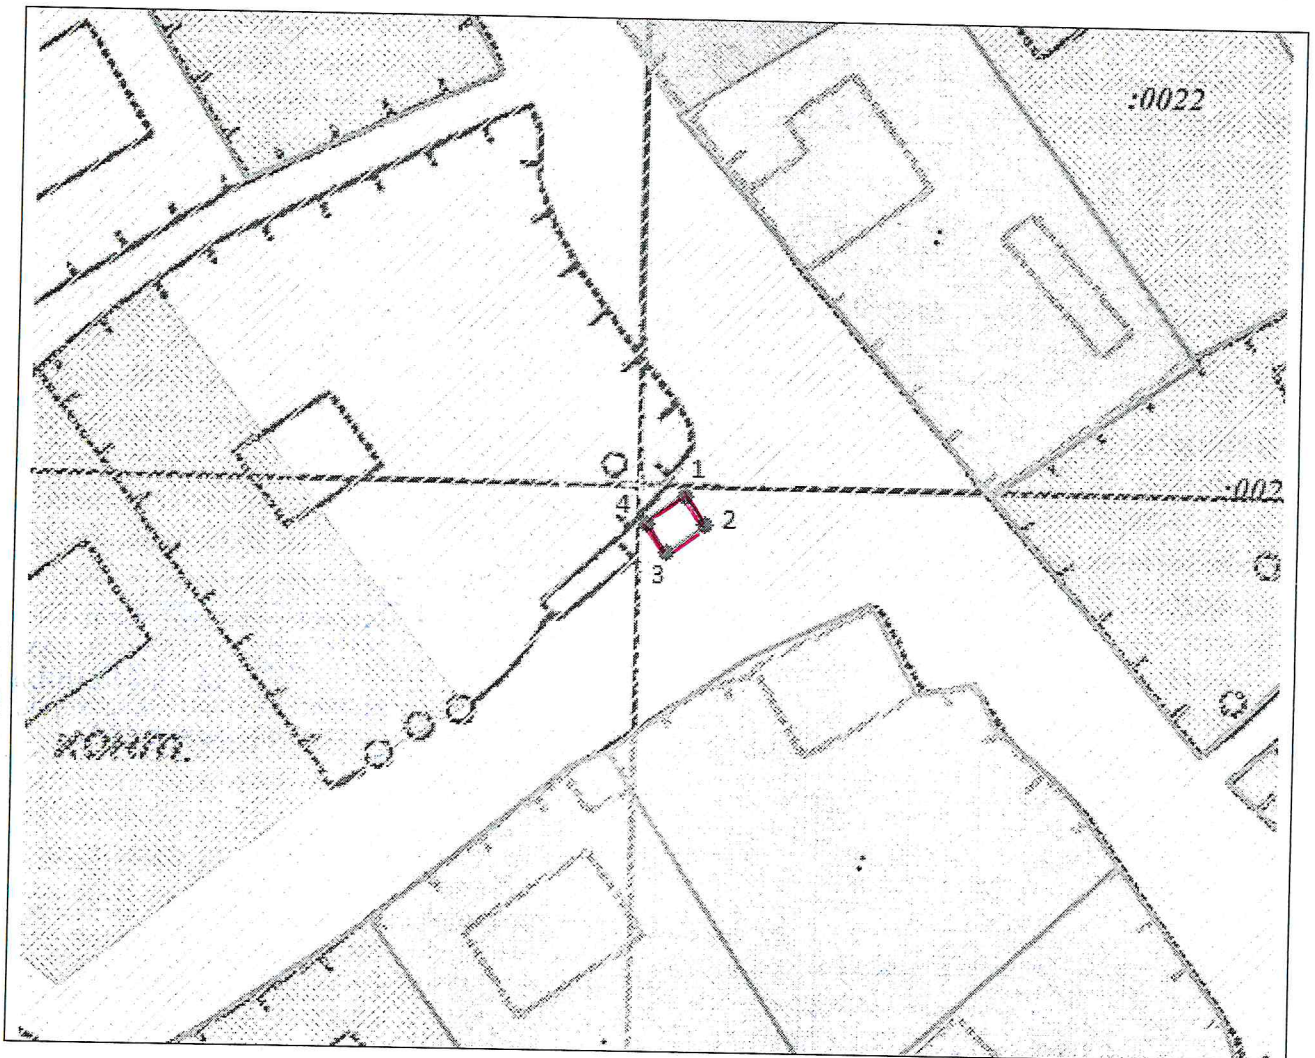

Утверждено:
постановлением администрации
сельского поселения
«Большелуг»
от _____ № _____

Схема о предварительном согласовании
расположения земельного участка
на кадастровом плане территории

Заявитель:	Администрация сельского поселения «Большелуг»
Кадастровый номер земельного участка	11:06:1601002
Категория земель:	Земли населенных пунктов
Цель использования:	Для размещения контейнеров для мусора
Местоположение:	д. Выльбы, около дома № 68
Площадь земельного участка:	20 кв. м.

Условные обозначения:
— - граница земельного участка

Масштаб 1: 1000