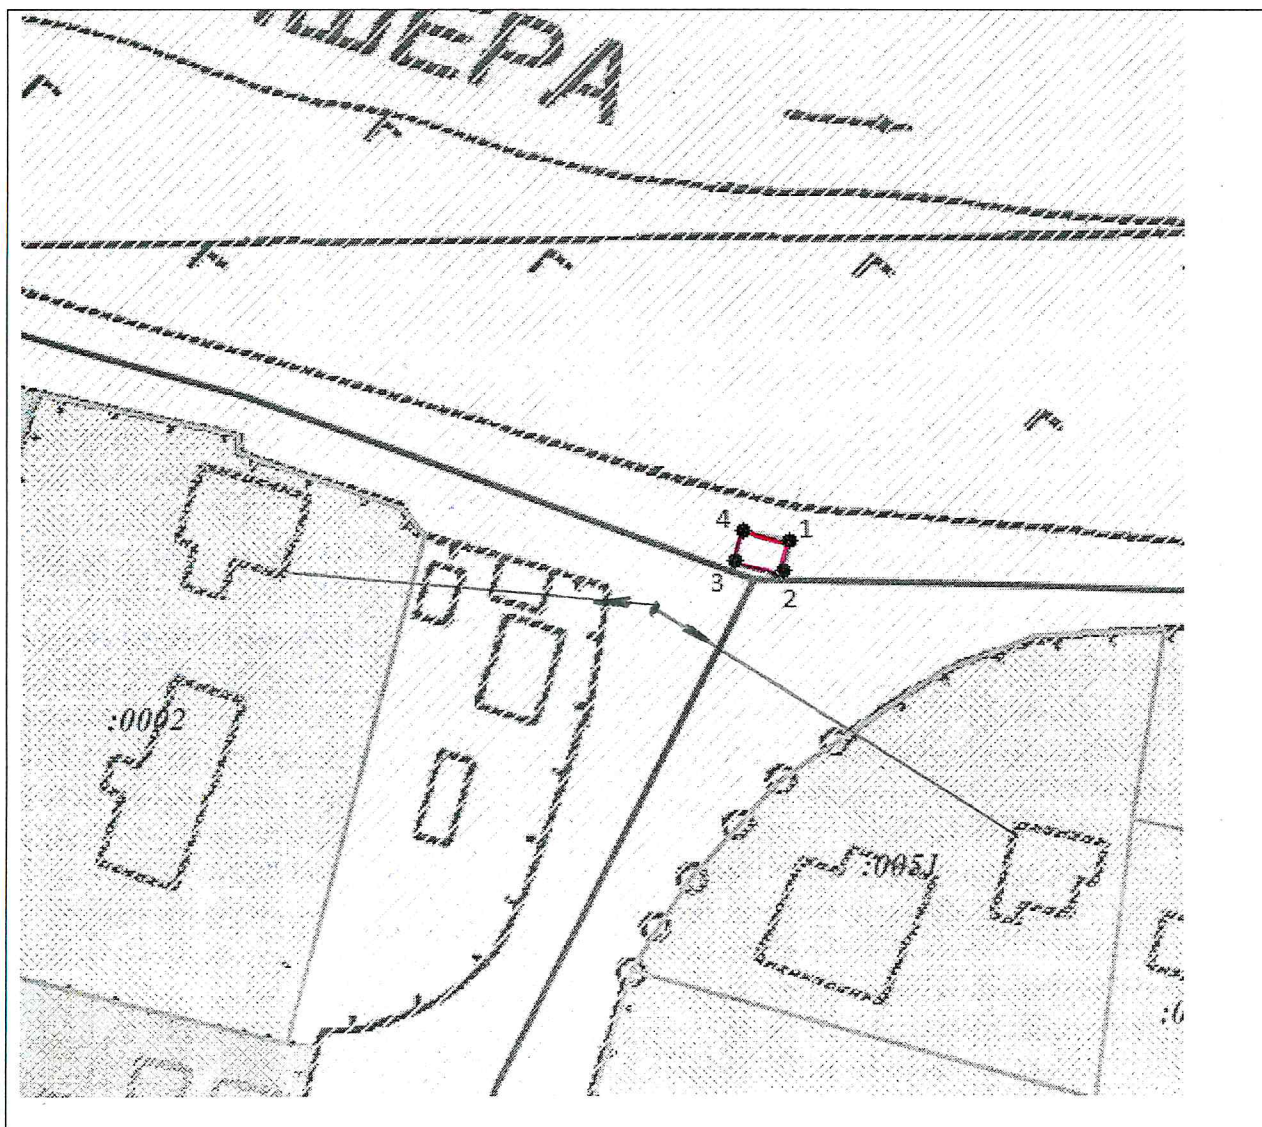

Утверждено:  
постановлением администрации  
сельского поселения  
«Большелуг»  
от \_\_\_\_\_ № \_\_\_\_\_

Схема о предварительном согласовании  
расположения земельного участка  
на кадастровом плане территории

Заявитель:	Администрация сельского поселения «Большелуг»
Кадастровый номер земельного участка	11:06:1701004
Категория земель:	Земли населенных пунктов
Цель использования:	Для размещения контейнеров для мусора
Местоположение:	с.Большелуг, ул.Центральная, местечко «Пилёккерка дор»
Площадь земельного участка:	20кв.м.

Условные обозначения: Масштаб 1: 1000  
- граница земельного участка