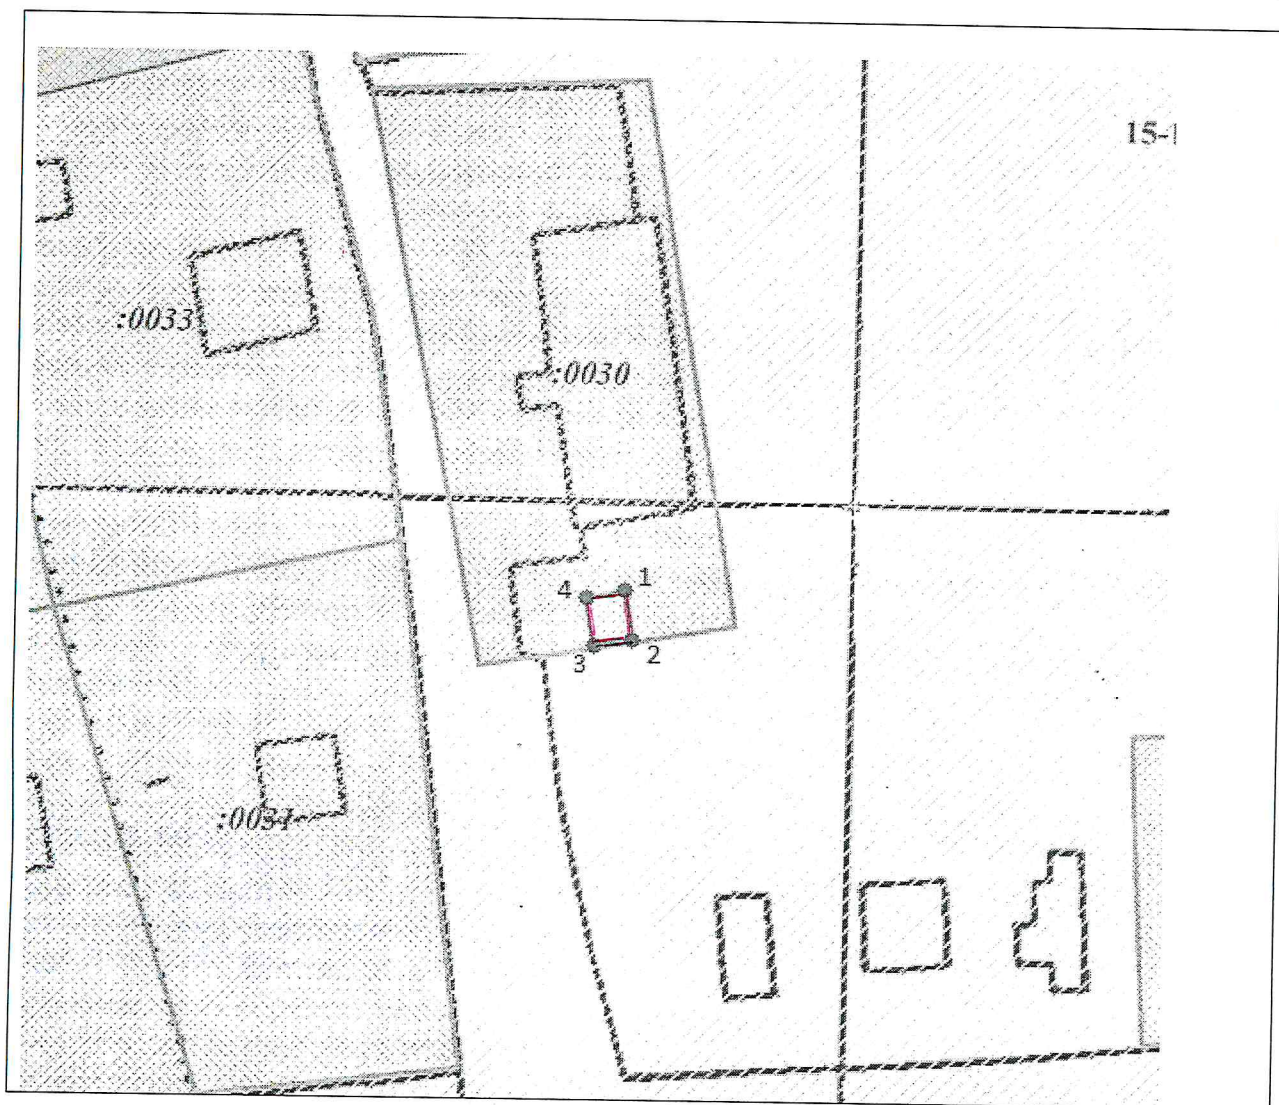

Утверждено:  
постановлением администрации  
сельского поселения  
«Большелуг»  
от \_\_\_\_\_ № \_\_\_\_\_

Схема о предварительном согласовании  
расположения земельного участка  
на кадастровом плане территории

Заявитель:	Администрация сельского поселения «Большелуг»
Кадастровый номер земельного участка	11:06:1501001
Категория земель:	Земли населенных пунктов
Цель использования:	Для размещения контейнеров для мусора
Местоположение:	д.Зулэб, местечко «Клуб дор»
Площадь земельного участка:	20 кв.м.

Условные обозначения: Масштаб 1: 1000

— - граница земельного участка